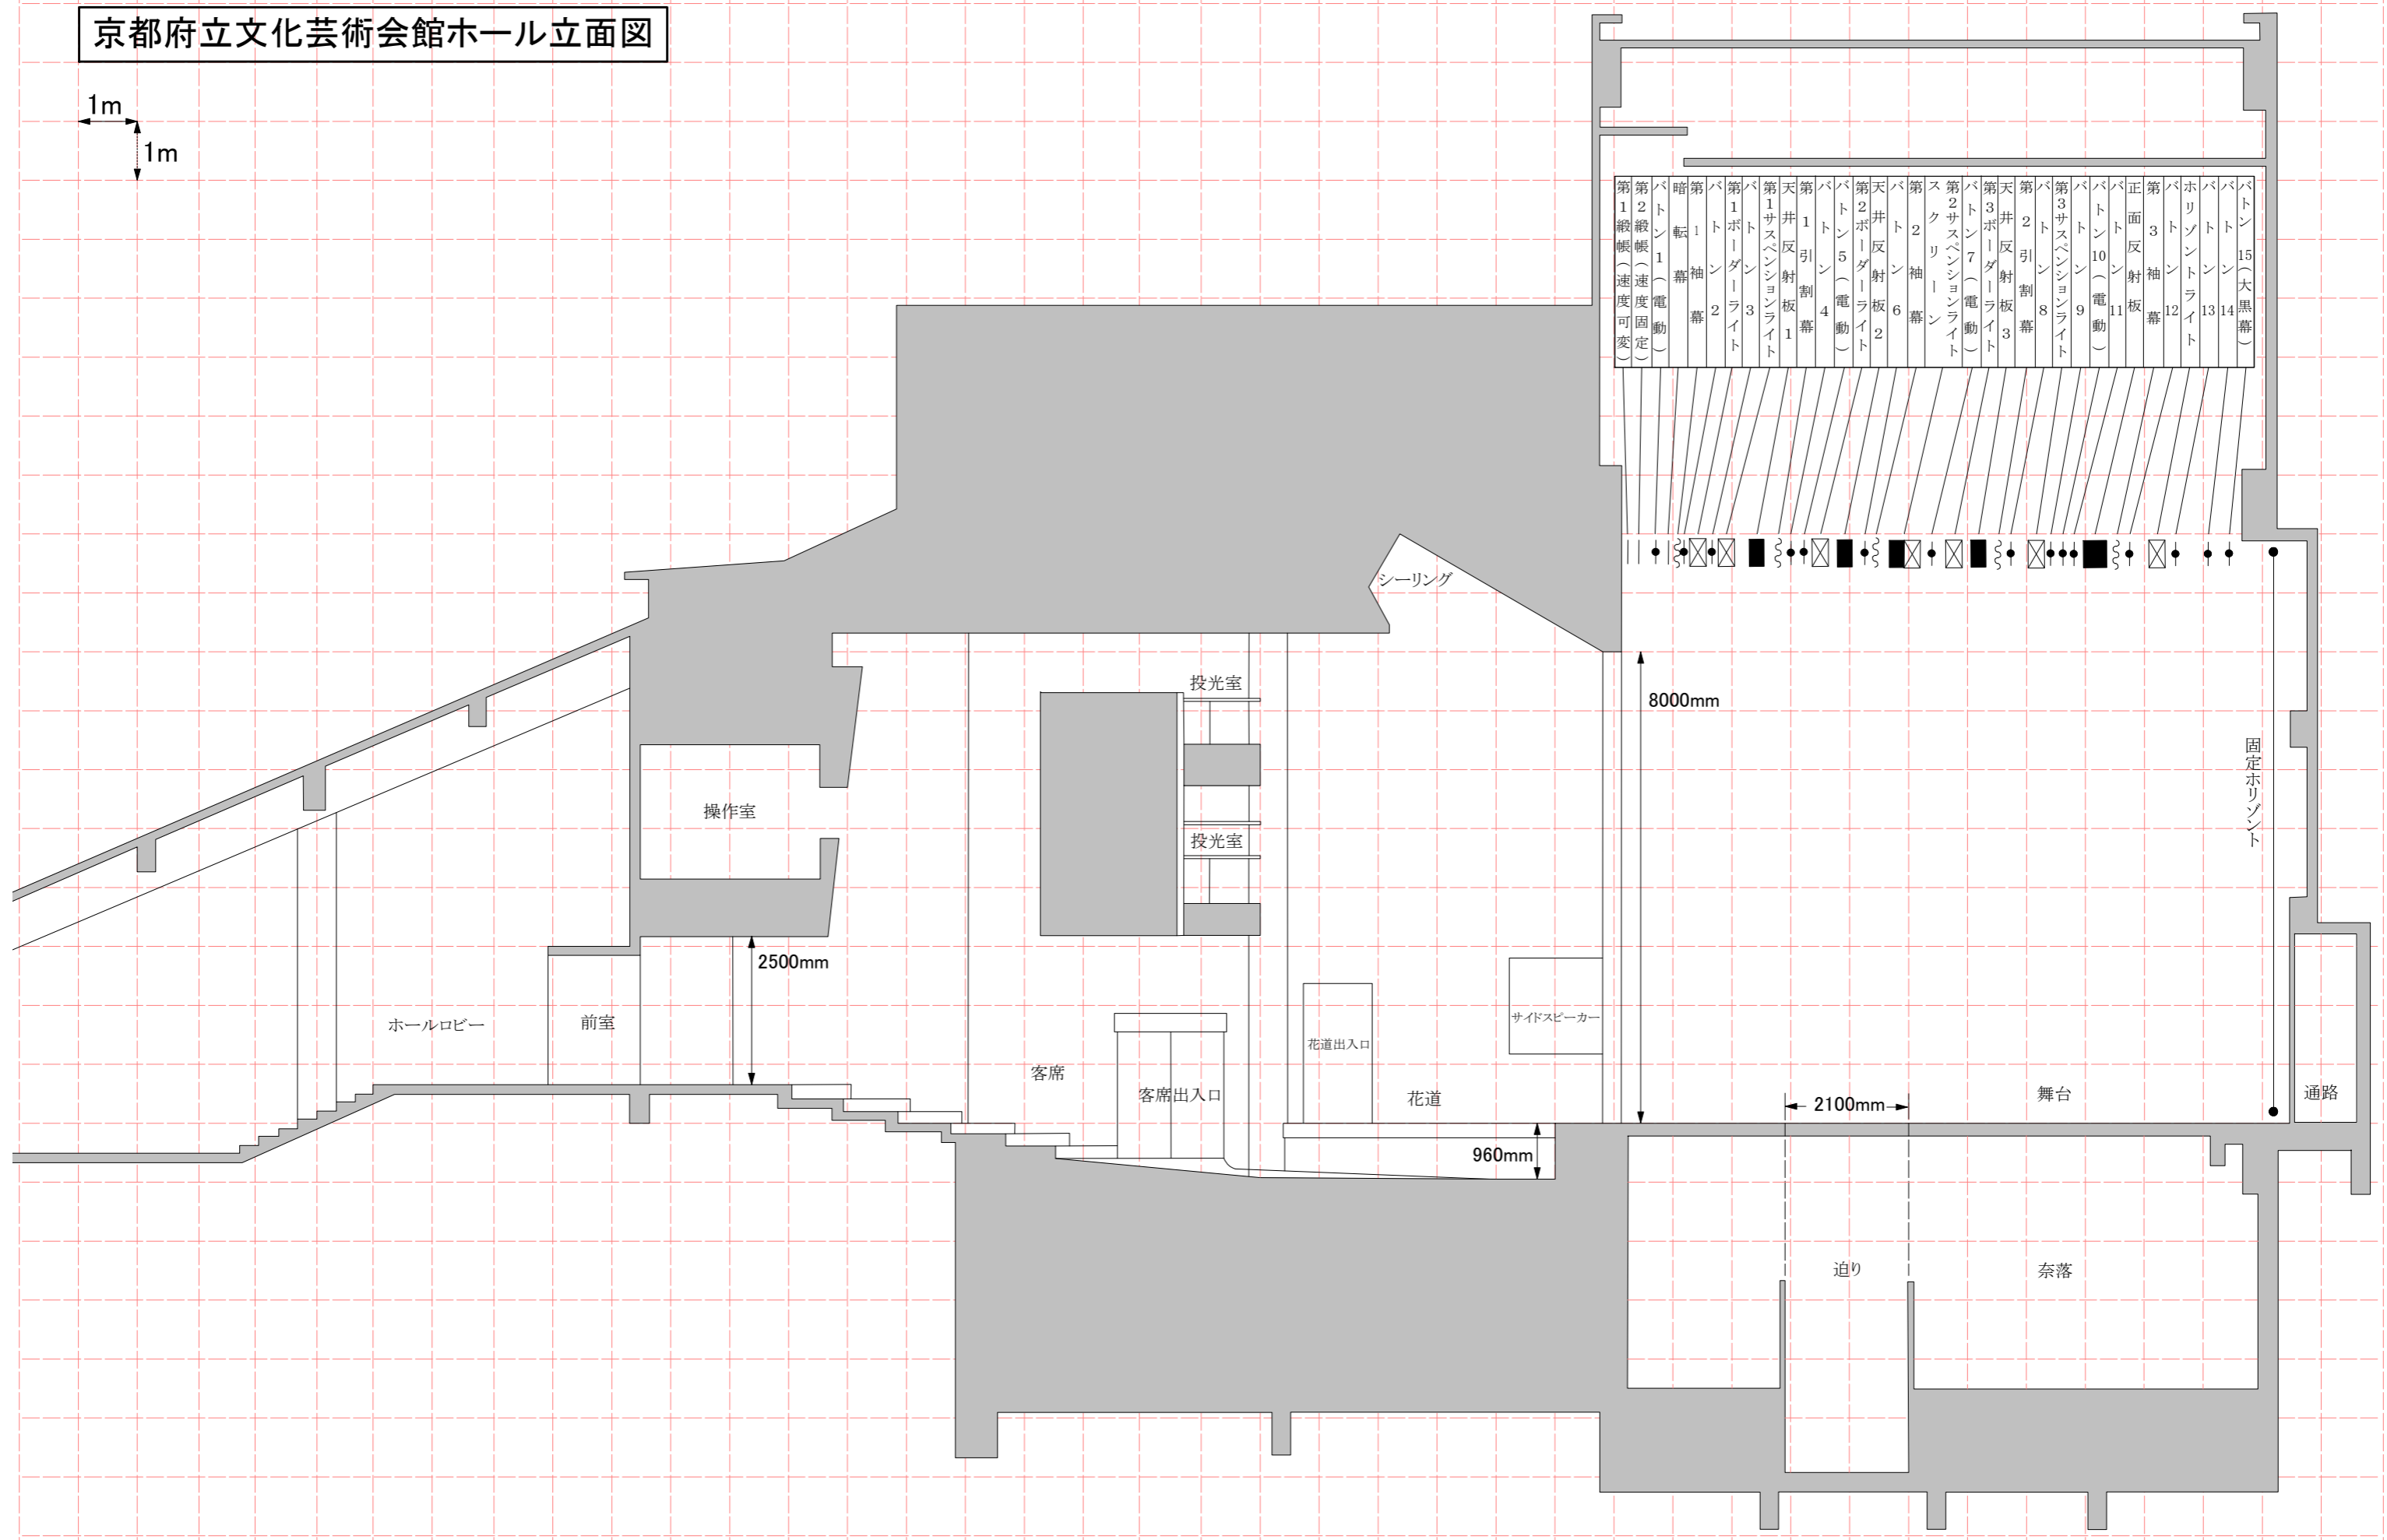

京都府立文化芸術会館ホール立面図

1m
1m

- バトン 15 (大黒幕)
- バトン 14
- バトン 13
- バトン 12
- バトン 11
- バトン 10 (電動)
- バトン 9
- バトン 8
- バトン 7 (電動)
- バトン 6
- バトン 5 (電動)
- バトン 4
- バトン 3
- バトン 2
- バトン 1
- バトン 0
- バトン 15 (大黒幕)
- バトン 14
- バトン 13
- バトン 12
- バトン 11
- バトン 10 (電動)
- バトン 9
- バトン 8
- バトン 7 (電動)
- バトン 6
- バトン 5 (電動)
- バトン 4
- バトン 3
- バトン 2
- バトン 1
- バトン 0

シーリング

投光室

操作室

投光室

ホールロビー

前室

客席

客席出入口

花道出入口

花道

サイドスピーカー

舞台

通路

迫り

奈落

8000mm

2500mm

2100mm

960mm