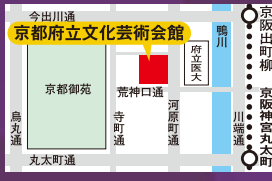

妻各披露公演

ご来場の皆様
へのお願い
新型コロナウイルス
感染拡大予防について

●体調のすぐれない方はご来場をお控えください。●座席数を制限しての開催となります。●会場敷地内でマスクを着用し、手洗いや消毒をお願いします。●会館内のゴミの収集はご遠慮ください。●ご来場時、手指消毒へのご協力をお願いします。●会場出入口などにアルコール消毒液を設置してまいります。●ご購入時、必ず「ご来場時、感染症の拡大防止のため、鑑賞者名簿作成へのご協力をお願いいたします。」と記載された個人情報は適正に管理させていただきます。なお、感染者が発生した場合に必要に応じて保健所等の公的機関に提供される場合があります。

2021年11月13日(土) 14時開演
京都府立文化芸術会館 ホール

入場料 一般 5,000円[友の会価格 4,500円※前売のみ]
全席指定 / 当日券500円増 / 未就学児童の入場はご遠慮ください。
前売券完売の場合、当日券はございません。

チケット取扱い
京都府立文化芸術会館 ☎075-222-1046[受付時間9時～18時]
窓口購入・電話予約(要来館でのご精算)のみ / 代金引換郵便は友の会会員様のみ
チケットぴあ ☎0570-02-9999 [Pコード:507-200]
ローソンチケット <https://l-tike.com/> [Lコード:54208]
ローソン / ミニストップ各店内のLoppiでお受け取り・直接購入
お問合せ 京都府立文化芸術会館 ☎075-222-1046(受付時間9:00～18:00)

●【JR京都駅から】
市バス4系統・17系統・205系統
【四條河原町から】
市バス3系統・4系統・17系統・205系統
【三条京阪から】
市バス37系統・59系統
【京都バス】
21系統・41系統にて京阪「出町柳」駅経由
※いずれも「府立医大病院前」バス停下車スグ前
●京阪電車 / 「出町柳」駅もしくは「神宮丸太町」駅から徒歩約12分