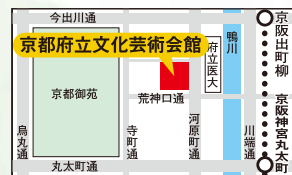

(三味線 はやしや薫子)

2022年6月21日(火)18時30分開演(30分前開場)  
京都府立文化芸術会館 三階和室

限定50名 前売1,800円(友の会1,500円※前売のみ)・当日2,000円・学生1,500円均一  
パイプいす席<事前予約制/限定15席> 前売2,000円[友の会1,800円※前売のみ]・当日2,200円  
全自由席/未就学児童入場不可/前売り完売の場合、当日券はございません。

パイプいす席につきましては文化芸術会館のみ取扱いです。※無料のいす席(長椅子)も若干ございます。

前売券取扱所：京都府立文化芸術会館(☎222-1046)

前売券発売日 5/18(水)10時~  
ローソンチケット(Lコード53611・https://l-tike.com/)  
ローソン/ミニストップ各店内のLoppiでお受け取り・直接購入

お問い合わせ：TEL (075) 222-1046 http://www.bungei.jp

交通機関：市バス/府立医大病院前下車スグ前  
京阪出町柳駅/神宮丸太町駅より徒歩12分  
※駐車場あり(有料/30分150円 37台収容)

ご来場の皆様へのお願い  
【新型コロナウイルス感染拡大予防について】

- 体調のすぐれない方はご来場をお控えください。
  - 三密を避けるため、定員50名での開催となります(ソーシャルディスタンスの確保にご協力ください)。
  - ご来場時にサーモグラフィーによる体温チェックを行わせていただきます(発熱等の症状が認められた場合には、入場をお断りする場合があります)。
  - マスク着用でのご来場・ご鑑賞をお願いします。● 手指消毒へのご協力をお願いします(会場入口などにアルコール消毒薬を設置しています)。
  - 感染時の拡大防止のため、鑑賞者名簿作成へのご協力をお願いします(「お題の名づけ親はあなたです」記入用紙にお名前とお電話番号をご記入ください)。
- ※ご記入された個人情報は適正に管理させていただきます。なお、感染者が発生した場合など、必要に応じて保健所等の公的機関に提供する場合があります。