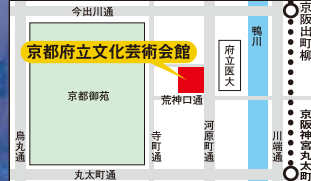

会場案内 TEL. 075(222)1046

- ●[JR京都駅から]市バス4系統・7系統・205系統 [四條河原町から]市バス3系統・4系統・7系統・205系統 [三条阪から]市バス37系統・59系統 [京都バス]21系統・41系統にて京阪「出町柳」駅経由 ※いずれも「府立医大病院前」バス停下車スグ前
- ●京阪電車 / 「出町柳」駅もしくは「神宮丸太町」駅から徒歩約12分

※駐車スペース(有料 150円 / 30分)に限りがございますので公共交通機関をご利用いただけますようお願いいたします。

主催 / 京都府・指定管理者 創 制作協力/五笑会