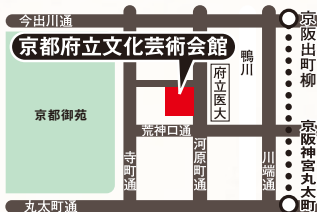

露 の 瑞

桂 歌々志

2026年6月3日(水)18時30分開演 (18時開場)
京都府立文化芸術会館 三階和室

前売1,800円(友の会1,500円)・当日2,000円
学生1,500円均一 ※前売のみ

パイプいす席<事前予約制/限定15席>

前売2,000円[友の会1,800円※前売のみ]・当日2,200円

パイプいす席につきましては文化芸術会館のみ取扱いです。

※無料のいす席(長椅子)も若干数ございます。

全自由席/未就学児童入場不可/前売り完売の場合、当日券はございません。

前売券取扱い 京都府立文化芸術会館 ☎222-1046
ローソンチケット(Lコード55222・<https://l-tike.com/>)
ローソン/ミニストップ各店内のLoppiでお受け取り・直接購入

前売券発売日:4月24日(金)10時~

交通機関 市バス/府立医大病院前下車スグ前
京阪出町柳駅/神宮丸太町駅より徒歩12分

※駐車場あり(有料)
30分170円 30台収容

交通案内
詳細はこちら

お問い合わせ: TEL (075) 222-1046 <http://www.bungei.jp>
主催 京都府・指定管理者 創[京都府舞台芸術振興・次世代体験推進事業]

(三味線 岡野 鏡)